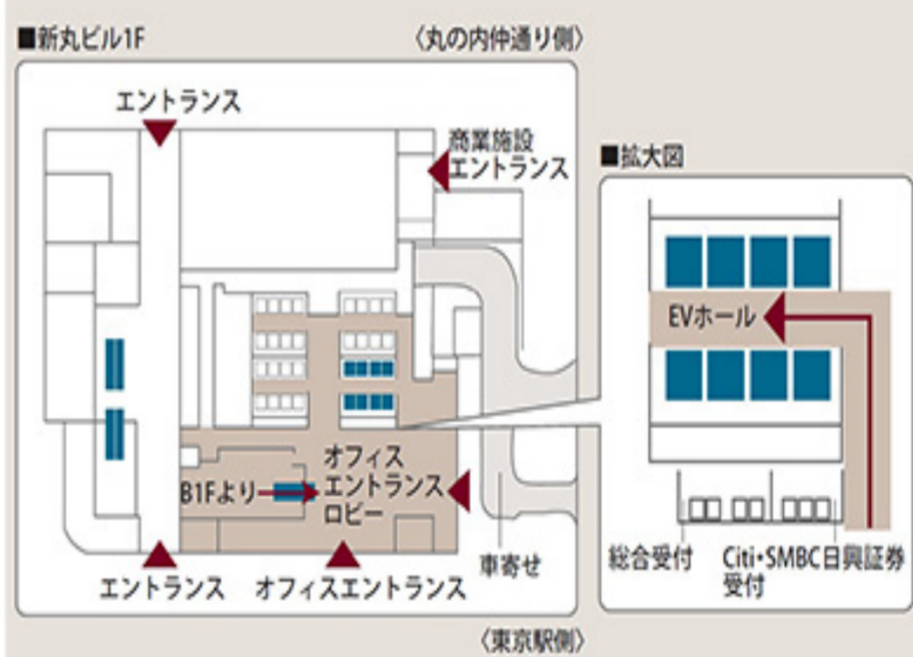

※京都会場の参加希望者は、下記の参加申込用
サイトから事前にお申込みください。
[https://kokc.jp/e/
bc67f8b129bd8d82adc6b97e0b1dd5f9/](https://kokc.jp/e/bc67f8b129bd8d82adc6b97e0b1dd5f9/)

東京会場

令和6年6月22日(土)

法学未修者・法学既修者 共通

13:00~16:20(予定) 12:45開場

内容

- ・入学者選抜の概要説明
- ・教育内容の紹介
- ・修了生のメッセージ
- ・相談会

京都大学
東京オフィス

東京都千代田区丸の内1-5-1
新丸の内ビルディング 10階

東京駅直結の地下1Fからは、オフィス専用入口を通りエスカレーターかエレベーターで
1Fオフィス専用のエントランスロビーへお上がりください。
1F-Bゾーン受付右側を通り(赤の矢印)手前のエレベーターで
10Fまでお上がりください。