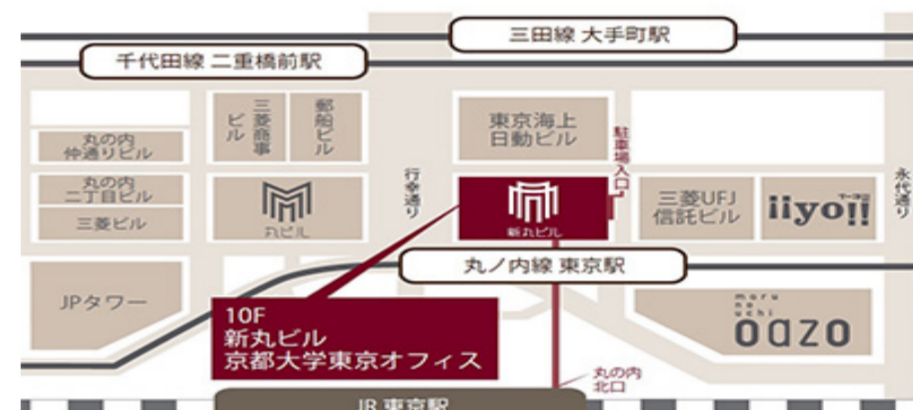

内容

- ・法学未修者入学者選抜の概要説明
- ・教育内容の紹介
- ・在學生・修了生のメッセージ
- ・相談会

法学既修者向け 13:45~16:00(予定) 13:30開場

内容

- ・教育内容の紹介
- ・在學生・修了生のメッセージ
- ・法学既修者入学者選抜の概要説明
- ・相談会

※「法学未修者向け」と「法学既修者向け」とで開始時間が異なっておりますのでご注意ください

京都大学法経
済学部本館2階
西側法経第
一・八教室

※京都会場の参加希望者は、下記の参加申込用
サイトから事前にお申込みください。
[https://kokc.jp/e/
bc67f8b129bd8d82adc6b97e0b1dd5f9/](https://kokc.jp/e/bc67f8b129bd8d82adc6b97e0b1dd5f9/)

東京会場

令和6年6月22日(土)

法学未修者・法学既修者 共通

13:00~16:20(予定) 12:45開場

内容

- ・入学者選抜の概要説明
- ・教育内容の紹介
- ・修了生のメッセージ
- ・相談会

京都大学
東京オフィス

東京都千代田区丸の内1-5-1
新丸の内ビルディング 10階

東京駅直結の地下1Fからは、オフィス専用入口を通りエスカレーターかエレベーターで
1Fオフィス専用のエントランスロビーへお上がりください。
1F-Bゾーン受付右側を通り(赤の矢印)手前のエレベーターで
10Fまでお上がりください。